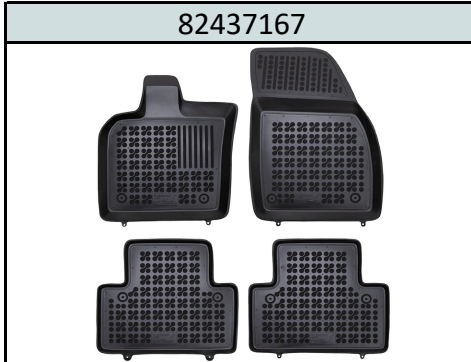

Volvo Trunk & Floor Mats

82438695-2

82438695-3

82439332

82439332-1

Volvo Trunk & Floor Mats

82431629

82431775

82432905

82433428

82433648

82437167

82437167-1

82437171

82437303

82437564

82438294

82438364

82438620

Saab Trunk & Floor Mats

82340114

82340114-1

82345722

82346114