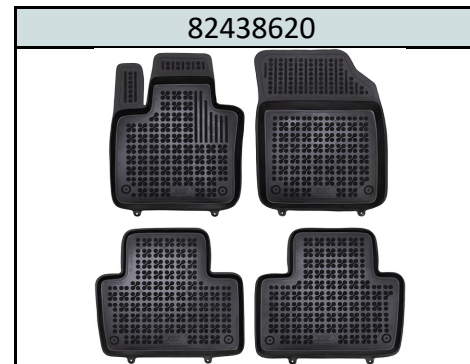

Volvo Trunk & Floor Mats

82438620