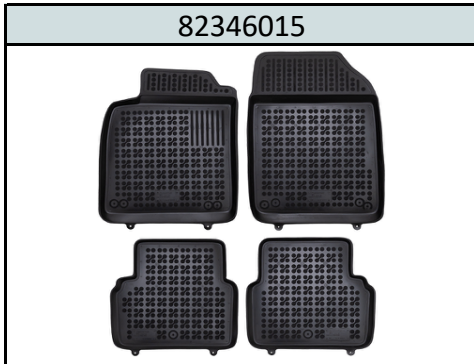

82432905

82433428

82433648

82437167

82437167-1

82437171

82437303

82437564

82438294

82438364

82438620

Saab Trunk & Floor Mats

82340114

82340114-1

82345722

82346114

82346015

82346134

82346301

Universal Trunk & Floor Mats

979924012

979924014

979924015

979948080